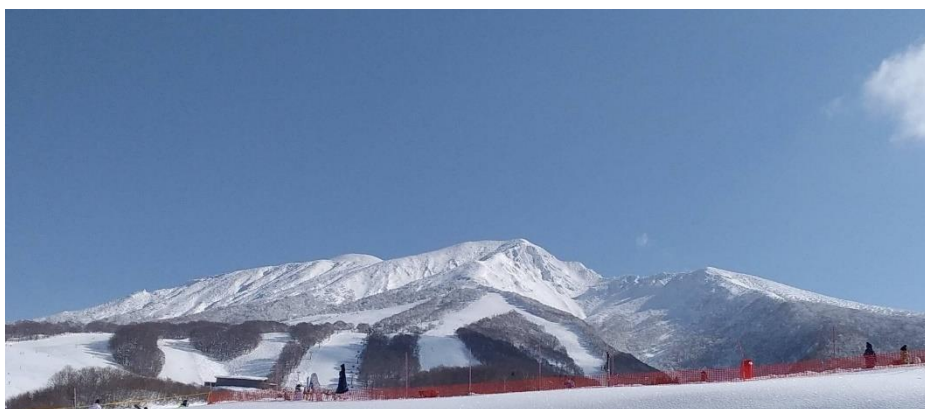

駒ヶ岳 (田沢湖スキー場 仙北市)